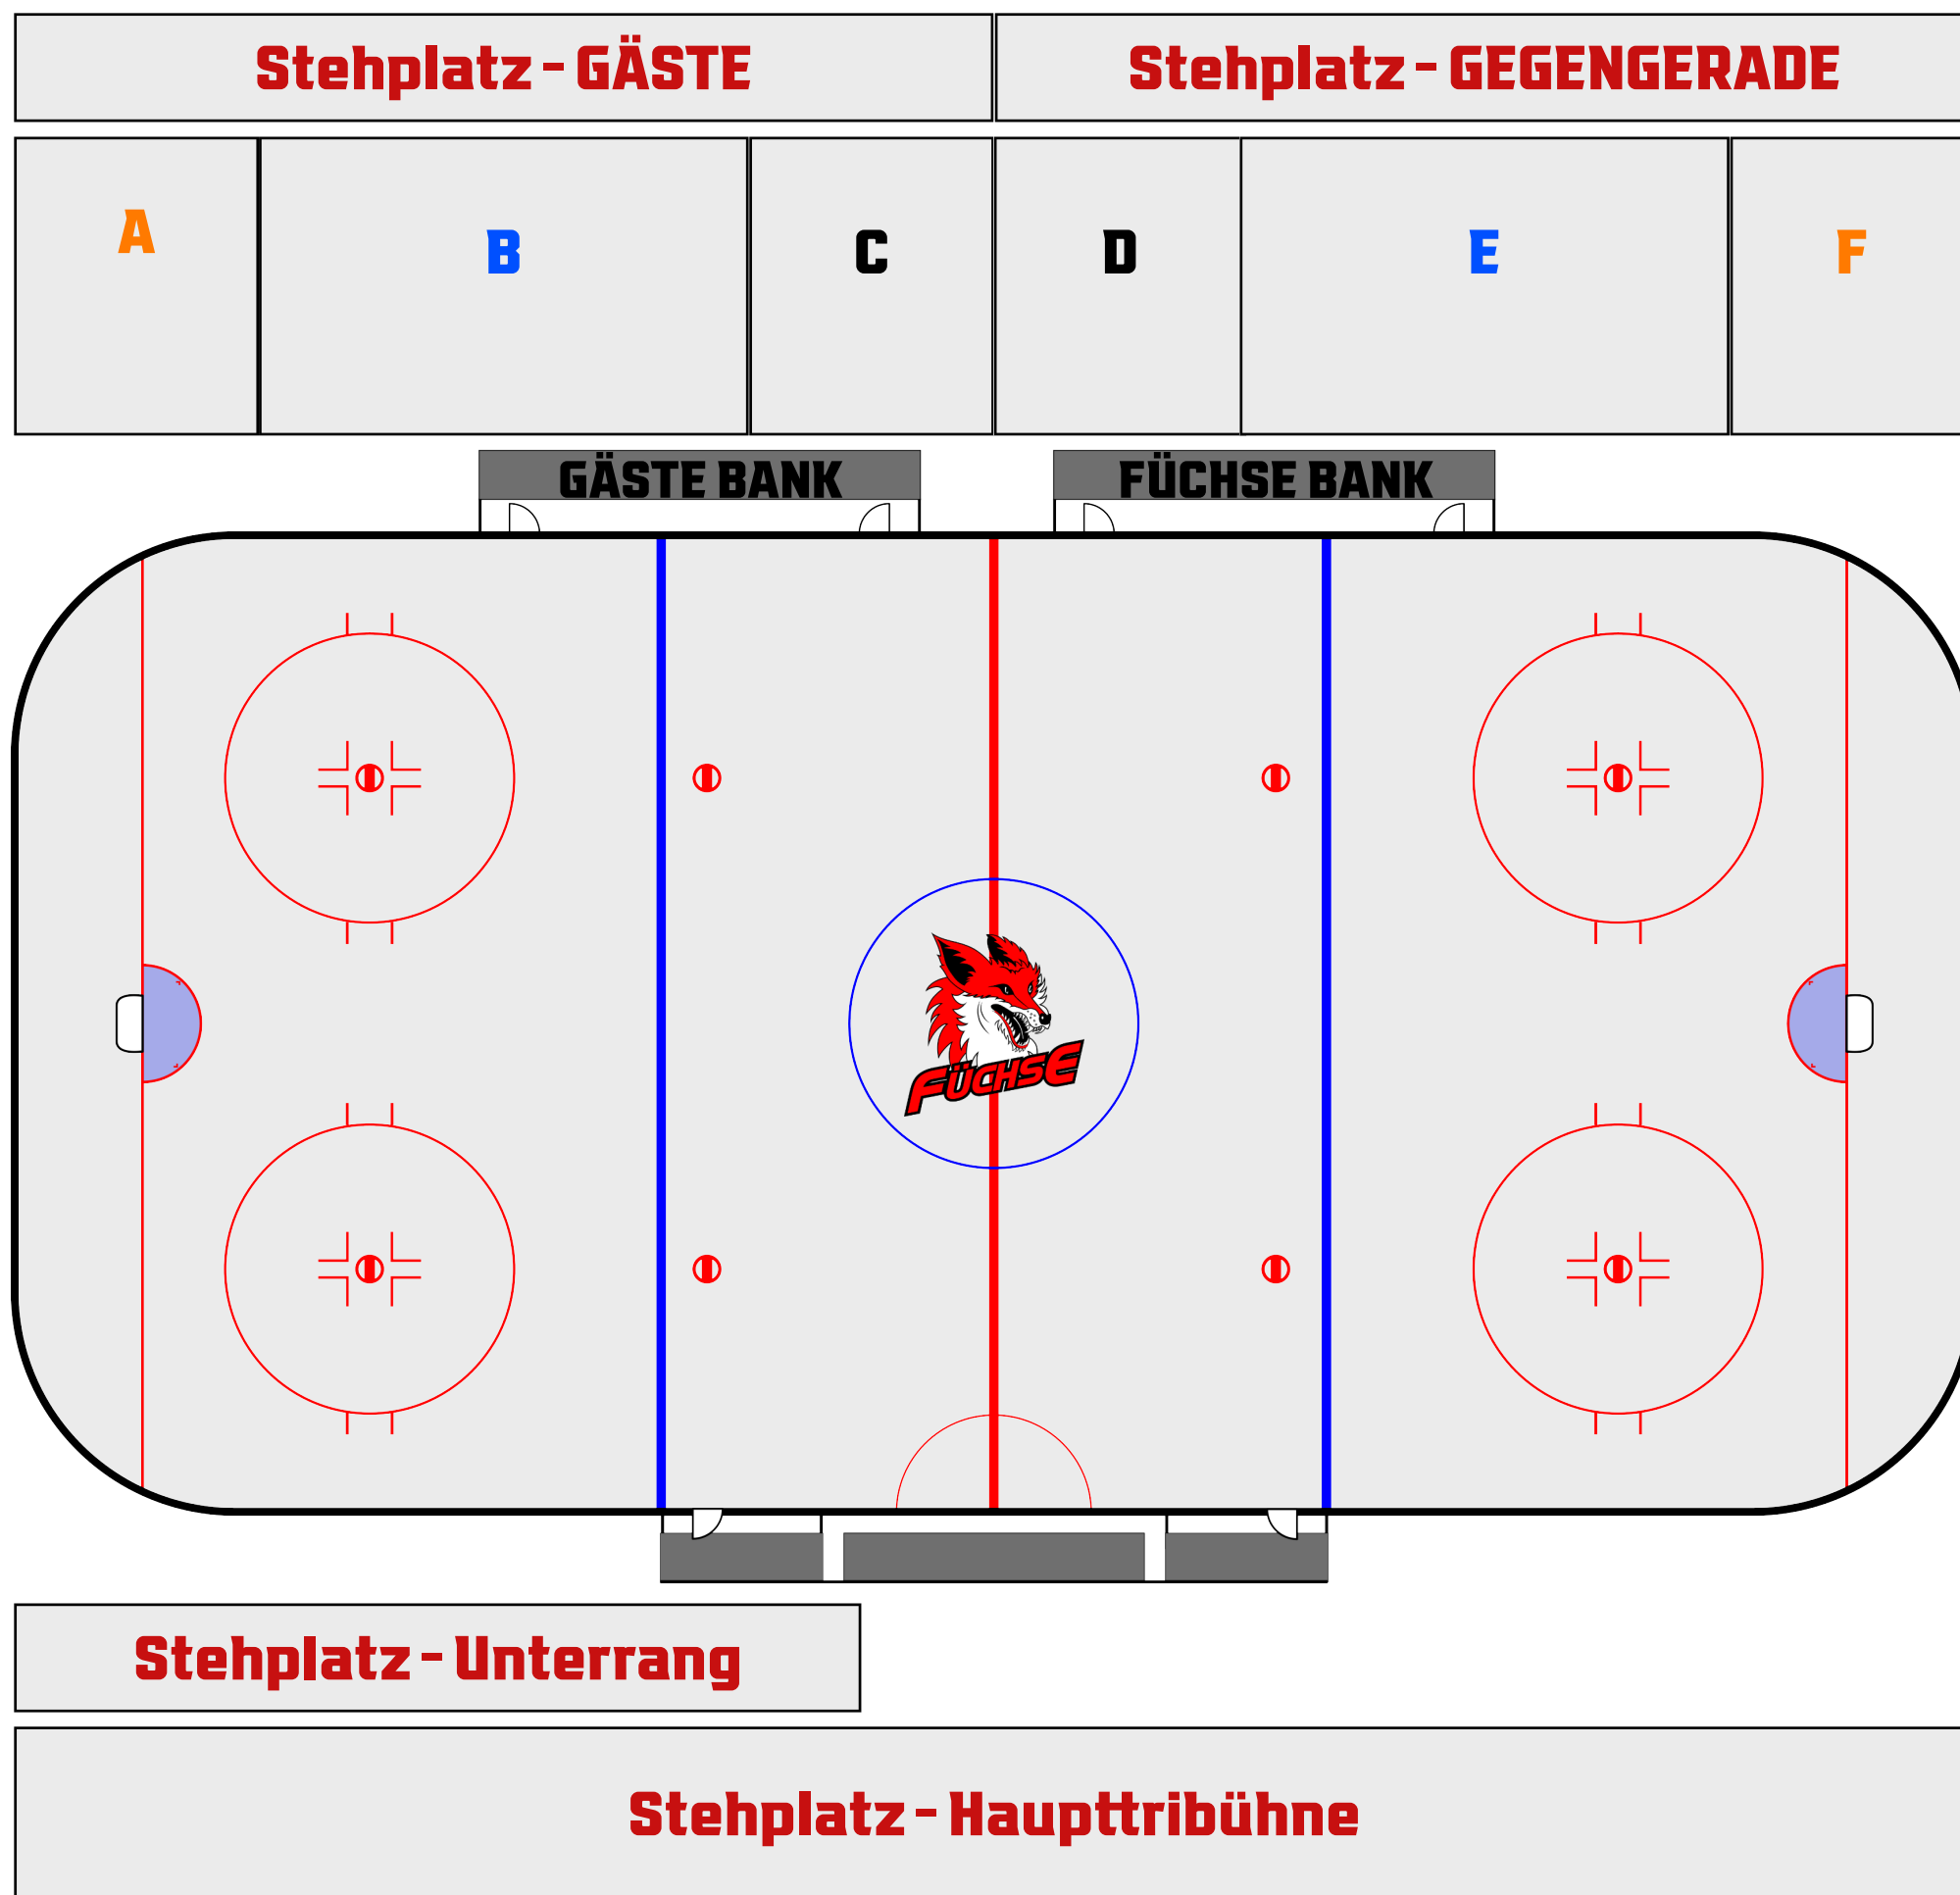

RICHTUNG BAHNHOF

EINGANG

VIP RAUM

PK1
PK2
PK3
PK4

RICHTUNG SÜDEN